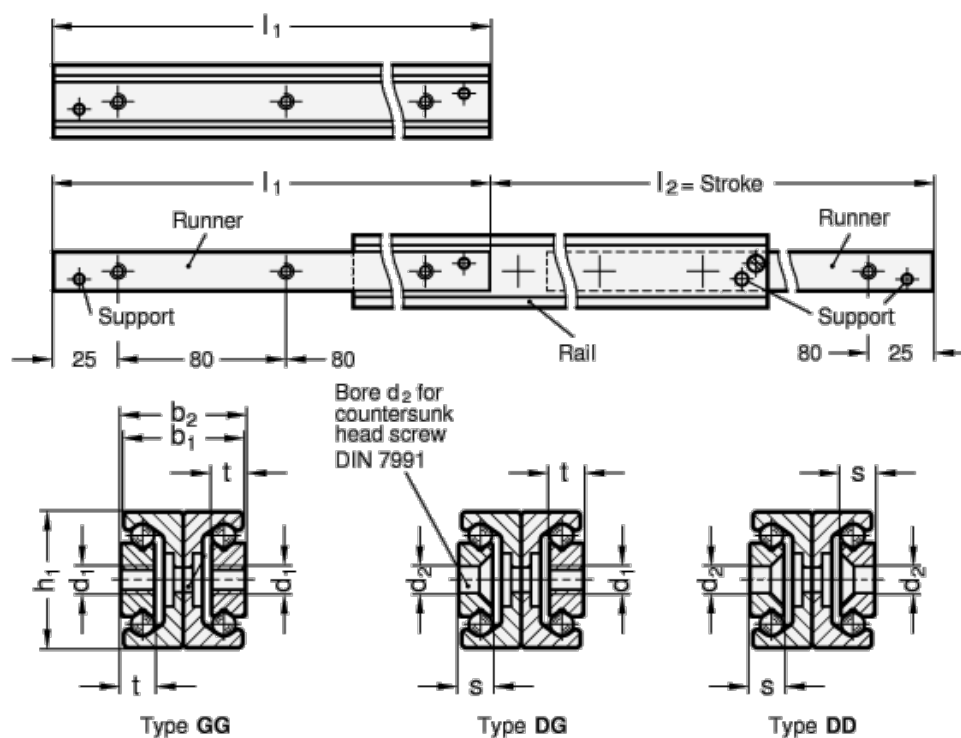

Varenummer: 20240828530DG

Beskrivelse: E+G udtræksskinne GN 2408-28-530-DG

## Mål

$b_1 = 24.6$

$b_2 = 25.8$

$d_1 = M5$

$d_2 = 5.5$

$h_1 = 28$

$L_1 = 530 - 548$

$s = 4$

$t =$

Vægt i (g) = 2230